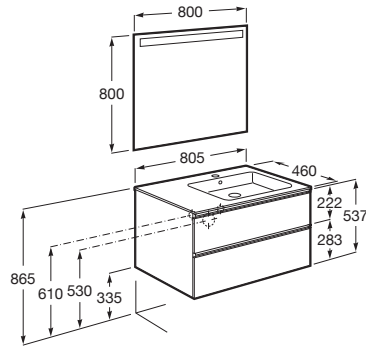

THE GAP

Pack (mueble base de dos cajones, lavabo derecha y espejo LED)

MEDIDAS

Longitud	805 mm
Anchura	460 mm
Altura	537 mm

COLORES Y ACABADOS

517 Nogal

PVPR (IVA INCLUIDO)

661,87 €

DIBUJOS TÉCNICOS

CARACTERÍSTICAS

PACK - Conjunto de mueble base de dos cajones con lavabo en posición derecha y espejo Eidos con luz LED integrada en la parte superior. No incluye patas ni grifería.

Espejo / Iluminación: Integrada en el espejo
Espejo / Número de luces: 1
Espejo / Tipo de luz: Led
Espejo / Índice de Protección de la luz: IP 44
Forma lavabo: Cuadrado
Instalación de la grifería: En el lavabo
Lavabo / Agujeros para grifería: 1 Agujero en el centro
Lavabo / Posición de la repisa: Derecha
Lavabo / Repisa integrada
Material / Lavabo: Porcelana
Material / Marco del espejo: Aluminio, Vidrio templado
Material / Mueble base: Tablero de particulas
Medidas / Espejo / Altura (mm): 800
Medidas / Espejo / Longitud (mm): 800
Medidas / Lavabo y mueble / Altura (mm): 537
Medidas / Lavabo y mueble / Anchura (mm): 460
Medidas / Lavabo y mueble / Longitud (mm): 805
Mueble base / Combinación de puertas y cajones: 2 Cajones
Mueble base / Estructura: Cajones
Mueble base / Separadores internos
Mueble base / Sistema de apertura y cierre: Cajones con cierre amortiguado
Mueble base / Tipo de puerta: Corredera
Posición del lavabo: Derecha
Posición del toallero: Izquierda
Tipo de instalación: Suspendido, Suspendido con patas